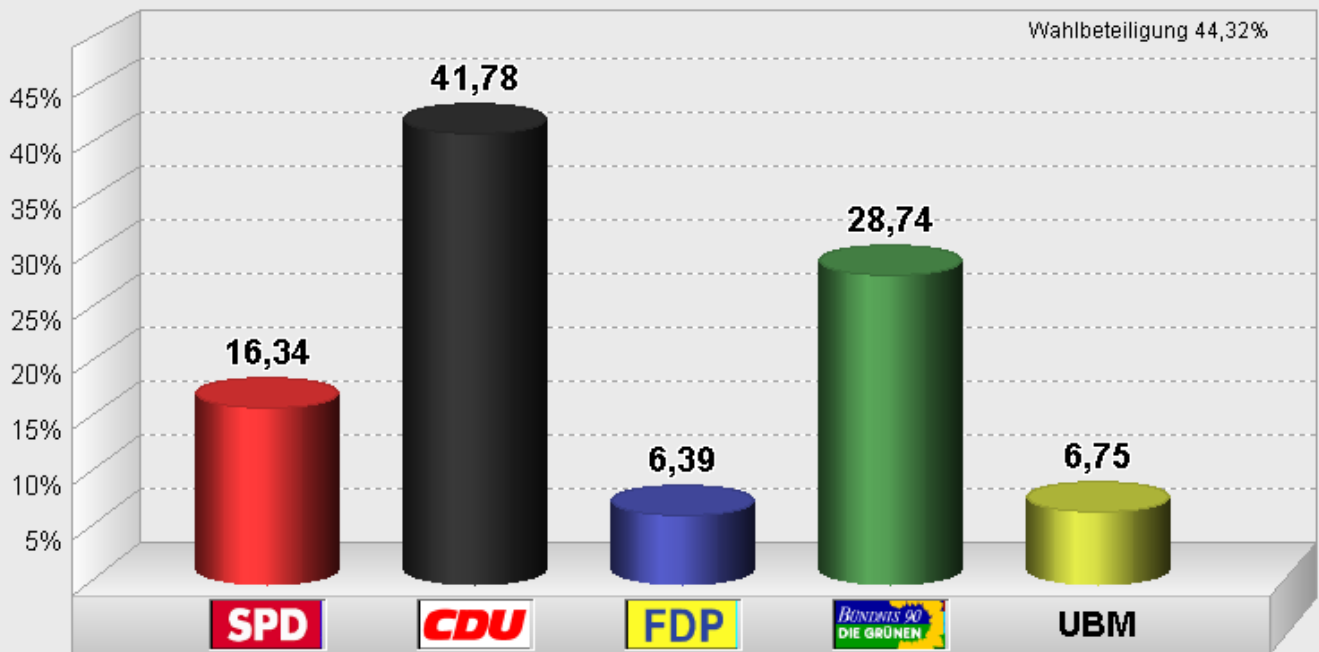

**Ortsbeirat Mitte-Gartenfeld 2004
Endergebnis**

Stimmenanteile in Prozent (%)

Wahlbeteiligung 44,32%

Stadt Trier / Amt für Stadtentwicklung und Statistik - Wahlbüro